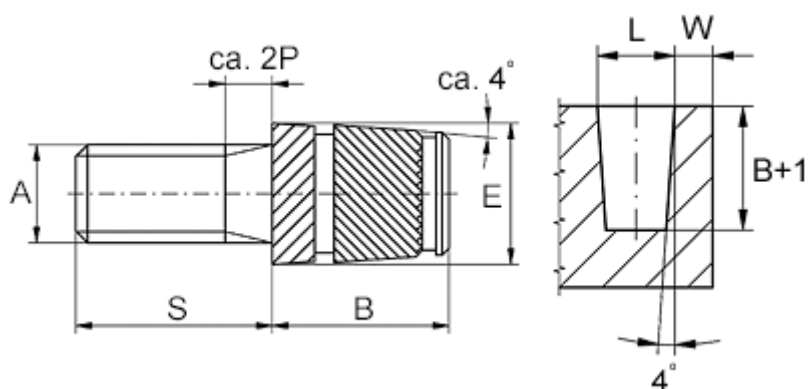

Varenummer: 12858100080820
Beskrivelse: KLEE-coil 858 100 080.820
M8 Messing

Mål

Anbefalet huldia. $W + 0,1$	= 10.9
Mindsteafstand til kant W	= 3.0
Monteringslængde B	= 12.0
Stiftlængde S	= 6
Udvendig diameter E	= 11.2
Udvendigt gevind A	= M8x1,25